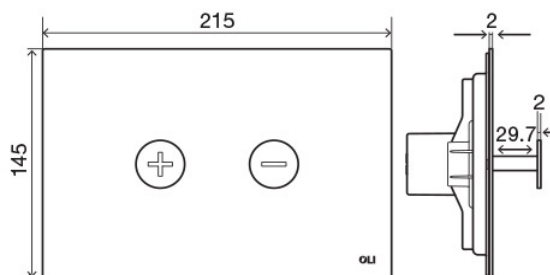

Ficha Técnica

Placa de Comando Trumpet

Identificação do Produto

046199

- Placa Comando Trumpet Inox Cromo

046198

- Placa Comando Trumpet Inox Escovado

Definição e Aplicação

- Placa de comando de acionamento pneumático para autoclismos interiores OLI

Características Técnicas

- Dupla descarga que possibilita a poupança de água
- Força de acionamento <20N
- Sistema de abertura lateral
- Dimensões: 215 X 145 mm

Acessórios

- 2 Parafusos de fixação com sistema de aperto rápido.

Autoclismos Compatíveis

- OLI74 Plus Pneumático;
- Expert Evo com Kit Pneumático

As medidas apresentadas são em milímetros