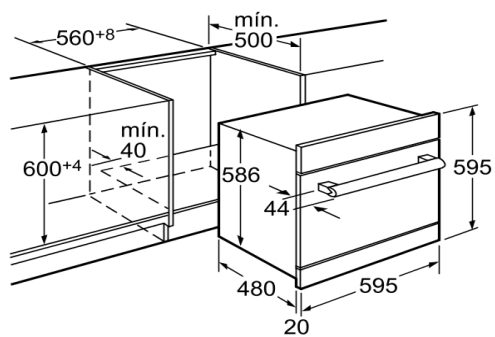

Comprimentos nominais:

AquaStop:	1,65 m	Prolongamento:	
Mangueira de escoamento:	2,25 m	AquaStop:	2,20 m
Cabo eléctrico:	1,70 m	Mangueira de escoamento:	2,00 m

Medidas em mm

Medidas em mm

Medidas em mm