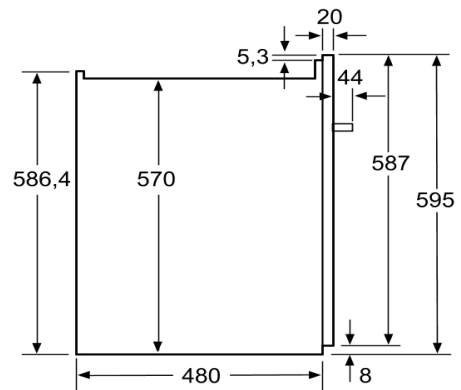

Comprimentos nominais:

AquaStop:	1,65 m	Prolongamento:	
Mangueira de escoamento:	2,25 m	AquaStop:	2,20 m
Cabo eléctrico:	1,70 m	Mangueira de escoamento:	2,00 m

Medidas em mm

Medidas em mm

Medidas em mm