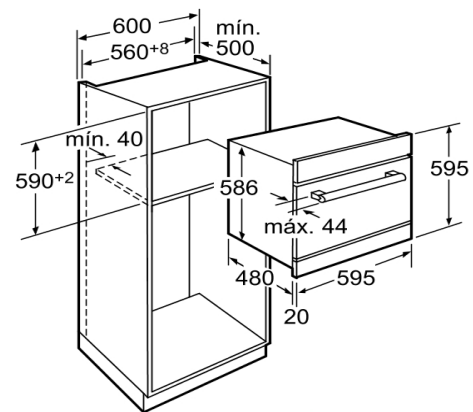

Comprimentos nominais:

AquaStop:	1,65 m	Prolongamento:	
Mangueira de escoamento:	2,25 m	AquaStop:	2,20 m
Cabo eléctrico:	1,70 m	Mangueira de escoamento:	2,00 m

Medidas em mm

Medidas em mm

Medidas em mm