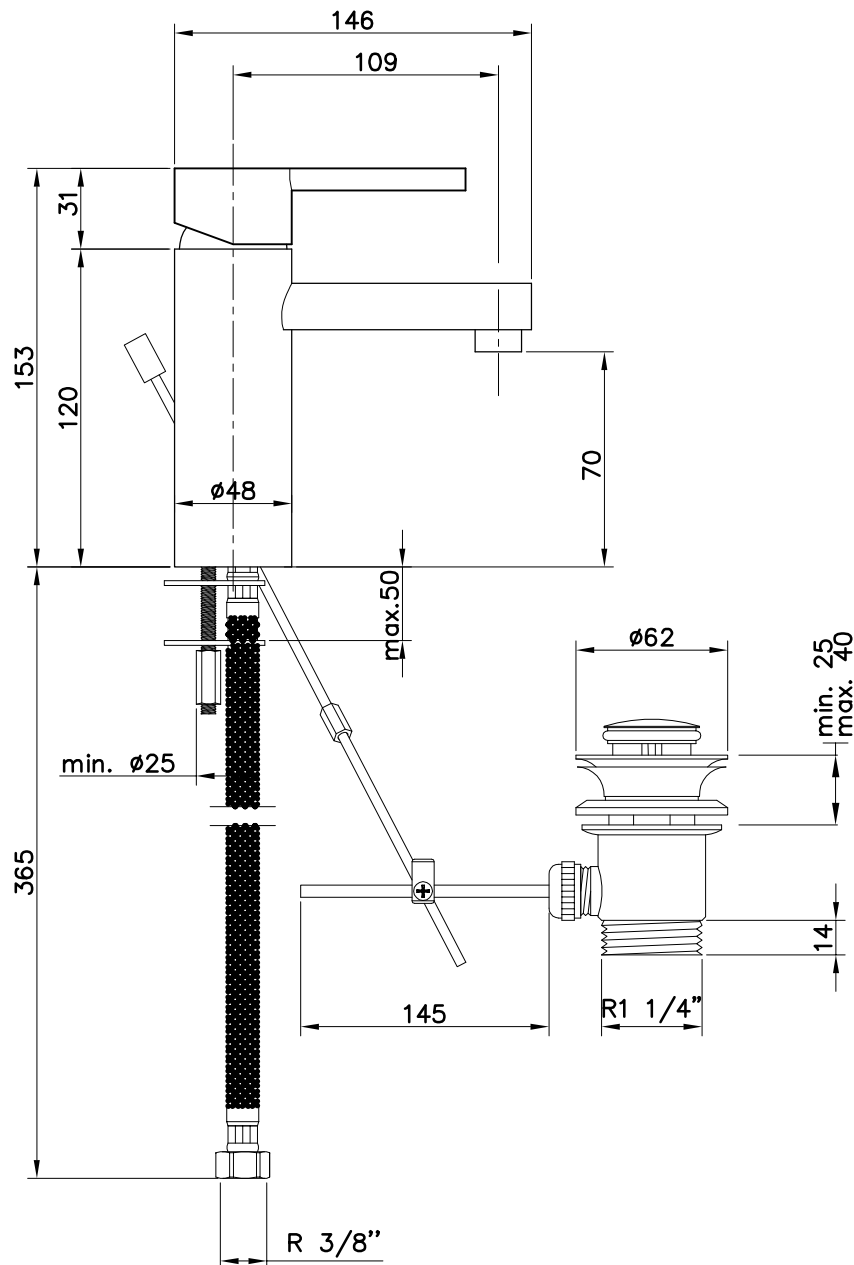

PEÇA:

- MONOCOMANDO DE LAVATÓRIO
- MODELO: COM VDA
- SÉRIE: BALANCE
- Ref.: TBLL0101M0

FABRICANTE: JOAL - J. DE OLIVEIRA PEREIRA, S.A.**ENDEREÇO:** RUA 25 DE ABRIL N°.20 - ESTE S.MAMEDE
4716-662 BRAGA (PORTUGAL) tlf.253676717 fax.253676791**CAMPO DE APLICAÇÃO:**

- LOCAIS DE HIGIENE CORPORAL, COZINHAS E LAVADOUROS.

CARACTERÍSTICAS DO MODELO:

- LATÃO CROMADO.
- PROVIDO DE FLEXÍVEIS PARA ALIMENTAÇÃO E VÁLVULA AUTOMÁTICA
- PESO: ---Kg

MARCA OU LOGOTIPO DO DISTRIBUIDOR:

CROQUIS COM DIMENSÕES GERAIS E DE LIGAÇÃO:**PLANO/S:****PLANOS COMPLEMENTARES:**

FICHA TÉCNICA N.º: SCDRW-0000400016

				DESENHOU	APROVOU
				J. Gabriel	F.J. Fdez
E	MODIFICAÇÃO	DATA	DES.		